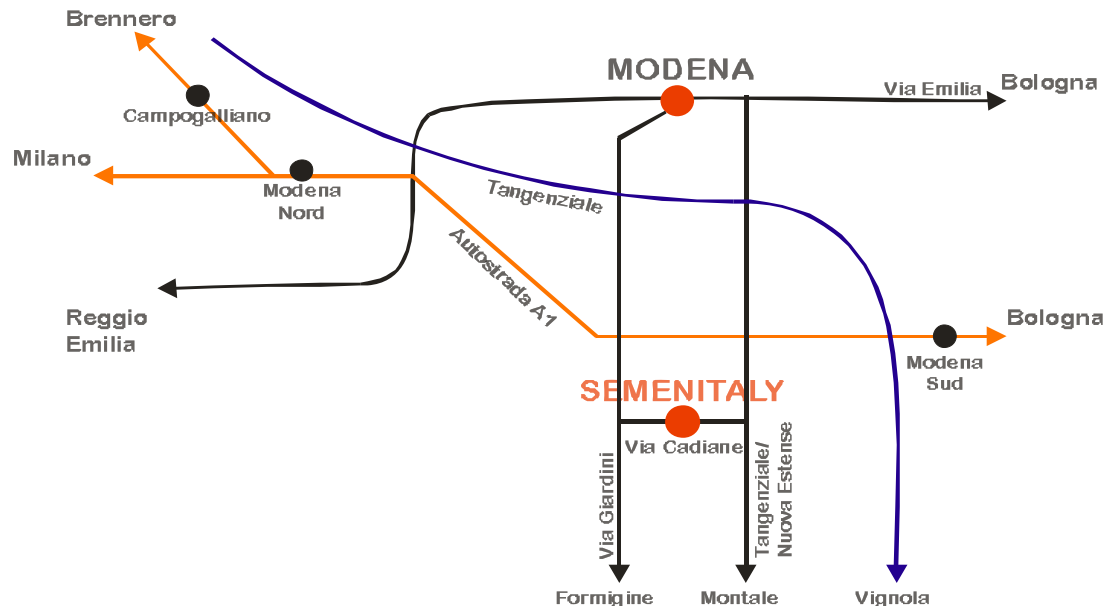

SEMENTALY Spa – MODENA

Via Cadiane 181 – 41100 Saliceta San Giuliano (MODENA)

Tel (+39) 059 514611 – Fax (+39) 059 514697 – email semenseg@farmit.com

Come raggiungerci:

Casello MODENA NORD:

Tenere la destra, prendere la tangenziale seguendo le indicazioni per Sassuolo.

Uscita numero 18 – Formigine/Maranello/Abetone

Uscita numero 19 – Modena centro/Formigine

Svoltare a destra,

proseguire per 1 Km , svoltare alla prima a sinistra, Via Cadiane

Sementaly si trova dopo 3 Km circa sulla sinistra.

Casello MODENA SUD

Seguire le indicazioni per Modena, prendendo a destra all'uscita dal casello,

proseguire fino a incontrare una rotonda, seguire l'indicazione per Abetone.

Proseguire dritto per 3 km circa, oltrepassare il cavalcavia sull'autostrada A1,

dopo una rotonda svoltare a destra, Via Cadiane.

SEMENTALY si trova dopo 3 km circa sulla destra.

Dalla STAZIONE FS:

Arrivare alla stazione di Modena.

SEMENTALY è raggiungibile solo in taxi.