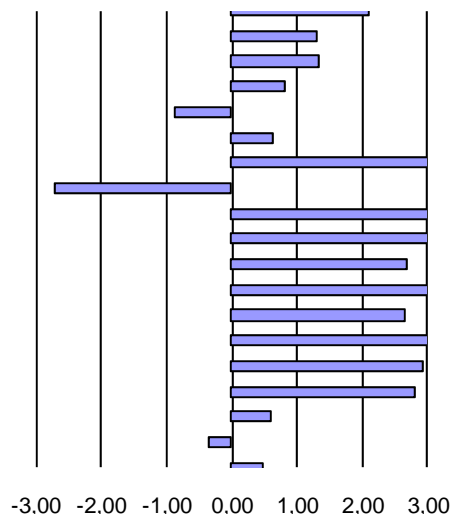

I suoi dati

Con i dati di Agosto 2008 Evident raggiunge la sua prima valutazione ufficiale. Gli indici di Evident sono estremamente interessanti. Con un Pft di 1726 ed un attendibilità dell'83% si colloca tra i tori Rank 99. Medio nel latte, +673 Kg, ottimo nelle percentuali di grasso +0,13 e proteina + 0,02. Evident è tra i tori più interessanti per morfologia: combina alto tipo +2,03, mammelle eccezionali +2,54 e arti strepitosi +3,33. Le sue caratteristiche morfologiche si valorizzano ulteriormente abbinata ad un indice di longevità di notevole valore, +107. Le caratteristiche genetiche che Evident esprime, qualità del latte, morfologia, arti, longevità, lo rendono particolarmente interessante per gli allevatori che ricercano dai tori il giusto equilibrio dei caratteri trasmessi per un facile utilizzo negli allevamenti con lo scopo di creare mandrie omogenee, resistenti, produttive in grado di incrementare il profitto aziendale.

Sorella di Evident

Statura	2,11
Forza-Vigore	1,31
Profondità	1,33
Angolosità	0,83
Angolo Groppa	-0,88
Larg.Groppa	0,64
Conformaz.	3,59
Arti di Lato	-2,70
Arti Dietro	5,62
Piede Angolo	3,10
Funz.Arti	2,69
Attacco	3,39
Att.Post.Alt.	2,66
Att.Post.Larg.	3,21
Legamento	2,94
Prof.Mamm.	2,81
Pos.Cap.Ant.	0,59
Pos.Cap.Post.	-0,34
Dim.Capez.	0,47