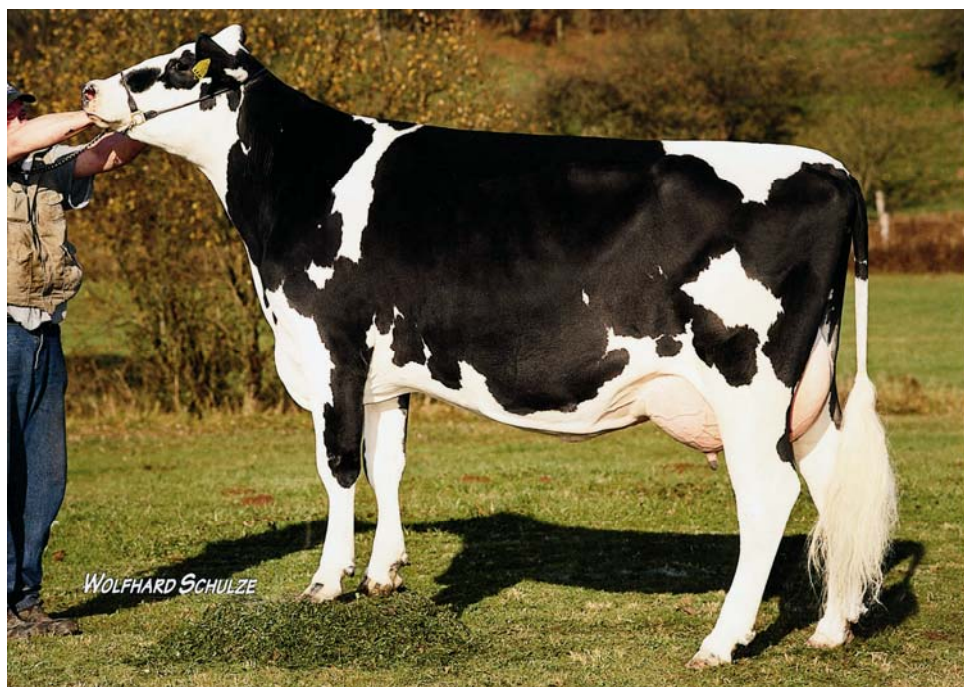

Evident et TL TV

EVIDENT

DE000661962059

Stormatic x Ladin

Come Trasmette

Le Evident sono vacche di statura medio-buona, con buona apertura di costato e ottima conformazione. Le groppe sono tendenzialmente piatte, di buona larghezza. Gli arti hanno ottima ossatura, piatta e pulita, con appiombi tendenti al diritto, tallone alto e buona forza nelle pastoie. Le mammelle hanno attacchi anteriori fortissimi, piani molto alti, legamento forte e buona posizione dei capezzoli, leggermente convergenti quelli posteriori. L'attacco posteriore è nella media per altezza e larghezza.

Come usarlo

Toro molto bilanciato, facile, da usare per migliorare la mammella anteriore, il piano della mammella, la forza nelle pastoie ed il tallone.

Si consiglia l'uso sulle figlie dei seguenti tori:

Linea Valentein: Raul, Tre-sor, Vitus, Banderas

Linea Mtoto: Paonie, Reece

Linea Rudolph: Champion e Britt.

Bene sulle Winston, Watha

Madre di Evident

SEMEN
ITALY

Via Cadiane, 181 - Saliceta S.G. (Modena)
Tel. 059 - 514625 Fax 059 - 514698
www.semenitaly.com
semencom@farmit.com