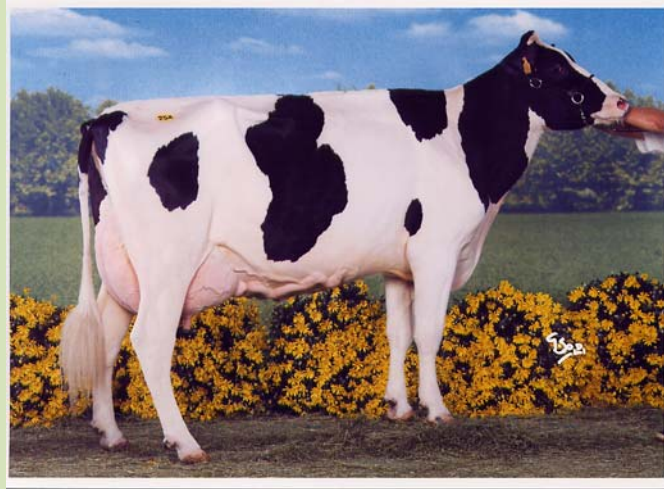

ZANI OMAN AMERICAN

O-MAN x STEP x SKYWALKER x BELLWOOD

Nonna: **ZANI SKYWALKER ISABEL ET – MB 88 – OTTIMO MAMM.**

LA FAMIGLIA

Un certificato molto particolare ed una famiglia di vacche longeva, produttiva e con morfologia superlativa fanno di AMERICAN un toro veramente interessante, anche tra i numerosi figli di O-man disponibili.

Innanzitutto per la madre, una figlia del nostro STEP (anch'esso un grande prodotto di questa azienda che sta dando tori di altissimo livello al programma di selezione nazionale) molto produttiva e con ottime percentuali. Valutata 83 punti da primipara, è tuttora presente in allevamento ed è stata recentemente rivalutata 88 punti.

Alle sue spalle una eccezionale Skywalker con l'Ottimo in mammella e con una produzione totale nella carriera di oltre 1.000 quintali con il 3,60% di proteina!

Seguono una Bellwood MB con oltre 800 quintali prodotti in carriera con numerose ottime discendenti in azienda.

Zani Oman **AMERICAN**

Come trasmette:

Le AMERICAN sono vacche molto bilanciate, con buone groppe, con arti molto corretti e buonissimo angolo del piede. Mammella con attacco anteriore molto forte, attacco posteriore medio alto, buon legamento, piano molto alto e capezzoli ben inseriti. Verso la fine della lattazione maturano molto bene acquisendo maggiore struttura e forza. Si vede molto bene l'influenza di Step e Skywalker nelle figlie. E' un figlio di O-man che trasmette ottime produzioni, facendo vacche di qualità con ottime mammelle.