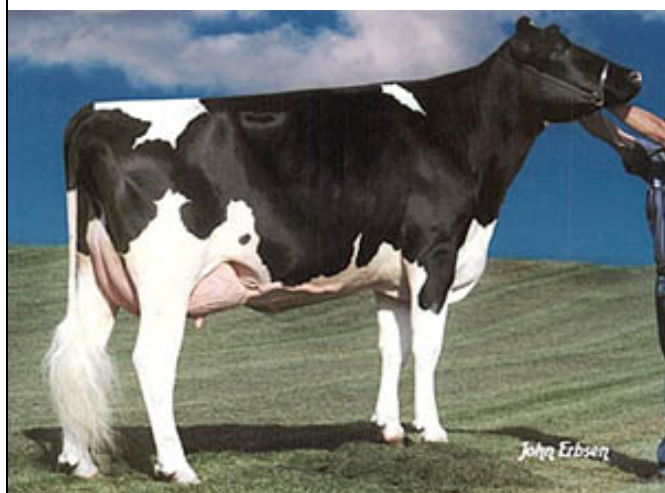

# BARLOW

Ciclo n°1

Marzo 2010

nome **BAXTER BARLOW-ET**

aAa 132

colore palette: **VERDE**

matric. IT021001653976

nato il 08/09/2008

## Madre

**REGAN-OLMAR DUR SABLE – EX90 EX MS**

Figlia di **DURHAM**

2-02 365 giorni 14.863 Kg 3,70 % Grasso 3,10 % Prot.