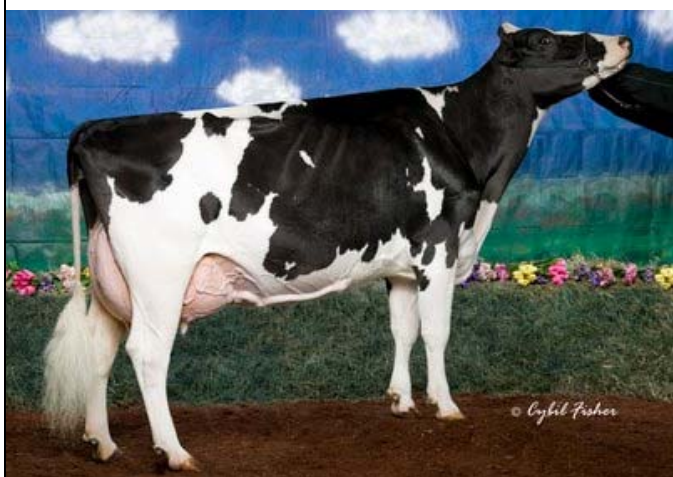

PRESTON

Ciclo n°4 – Settembre 2009

nome **GO-FARM PRESTON**

KCaseina **BB**

colore paillettes: **GIALLO**

matric. IT019990532786

nato il 03/03/2008

BAXTER x MR SAM x OUTSIDE

Madre

PLAYMATE – VG87

Figlia di **REGANCREST-MR DRHAM SAM**

2-02	305 giorni	12.657 Kg	4,12 % Grasso	3,44 % Prot.
------	------------	-----------	---------------	--------------

Nonna

WINDY-KNOLL-VIEW PLEDGE – EX95