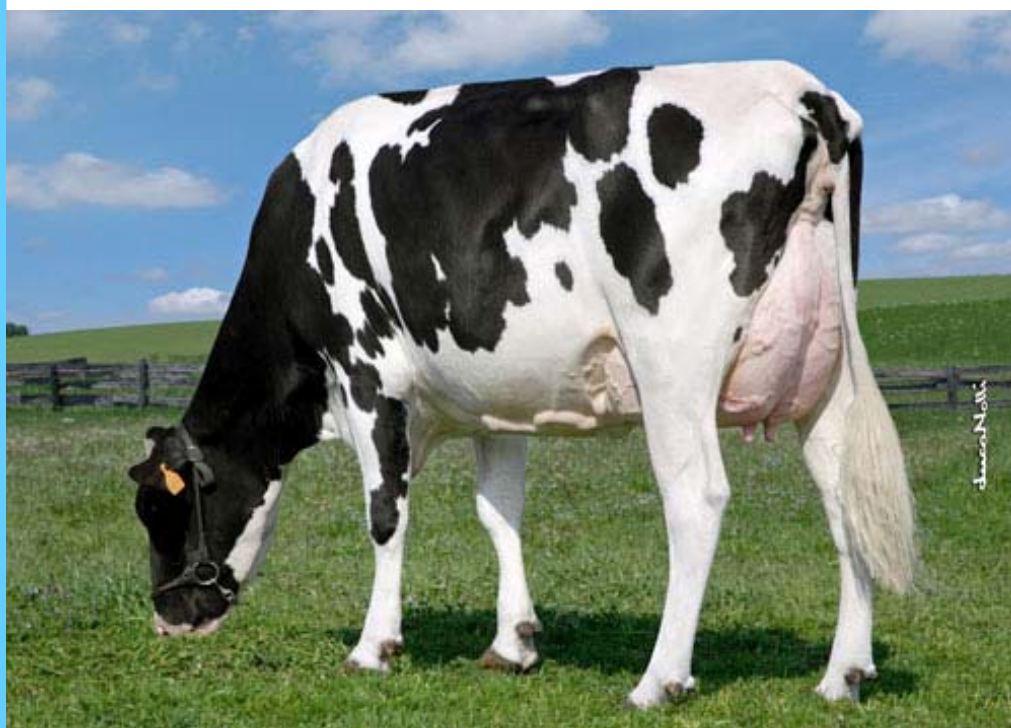

Numero Ciclo 2/2009

Tori In Prova di Progenie

Semenitaly Spa

CREDIAL

Colore paillettes NEUTRO
KCaseina AA
IT019990477169

Go-Farm Royal Candy et - madre di Credial

Padre

Regancrest Dolman et TV TL - matr. US60540099

IGT +951 Kg Att. 82 -0.10% +25 Kg -0.02% +29 Kg TIPO +2.44 ICM 2.50 PFT +1472

Madre

Go-Farm Royal Candy et - MB 87 - matr. IT019990093212

Figlia di Calbr. - I H H Champion

IGV +1702 Kg +0.03% +62 Kg -0.06% +50 Kg TIPO +1.80 ICM +1.06 PFT +1807

2.03 305gg 10884 Kg 4.02% 3.45%

Nonna

Nor-Bert Hershel Chely et - VG 87 - matr. US132140638

Figlia di Lexvold Luke Hershel

2.04 305gg 14800 Kg 4.00% 2.80%

Bisnonna

Nordic-Haven Mto Calico et - VG 88 - matr. US126142622

Figlia di Carol P. Mtoto

2.03 305gg 9573 Kg 4.10% 3.30%

Produzioni

Funzionalità

Famiglia
Mtoto Calico

Go-Farm Credial et

Dolman x Champion x Hershel x Mtoto

Per saperne di più ...

Nordic-Haven Mtoto Calico è senza dubbio la figlia di Mtoto più conosciuta al mondo, posizionandosi per anni ai vertici delle classifiche di vacche Usa. Questa vacca straordinaria, madre anche di Alta Calypso, è parte attiva nel pedigree di questo nostro figlio di Dolman. Credial ha tutte le credenziali per imporsi all'attenzione degli allevatori. In sintesi troviamo nel suo Dna in linea femminile una famiglia di successo composta da vacche molto belle e molto produttive, ed in linea maschile il miglior figlio di Bw Marshall testato dalla selezione Canadese per creare un mix di geni potenzialmente in grado di permettere di costruire bovine molto produttive, dotate di ottima morfologia senza sacrificare i caratteri di salute.