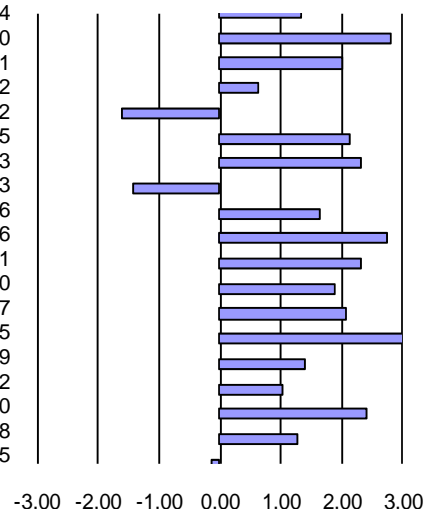

Statura	1,34
Forza-Vigore	2,80
Profondità	2,01
Angolosità	0,62
Angolo Groppa	-1,62
Larg.Groppa	2,15
Conformaz.	2,33
Arti di Lato	-1,43
Arti Dietro	1,66
Piede Angolo	2,76
Funz.Arte	2,31
Attacco	1,90
Att.Post.Alt.	2,07
Att.Post.Larg.	3,85
Legamento	1,39
Prof.Mamm.	1,02
Pos.Cap.Ant.	2,40
Pos.Cap.Post.	1,28
Dim.Capez.	-0,15